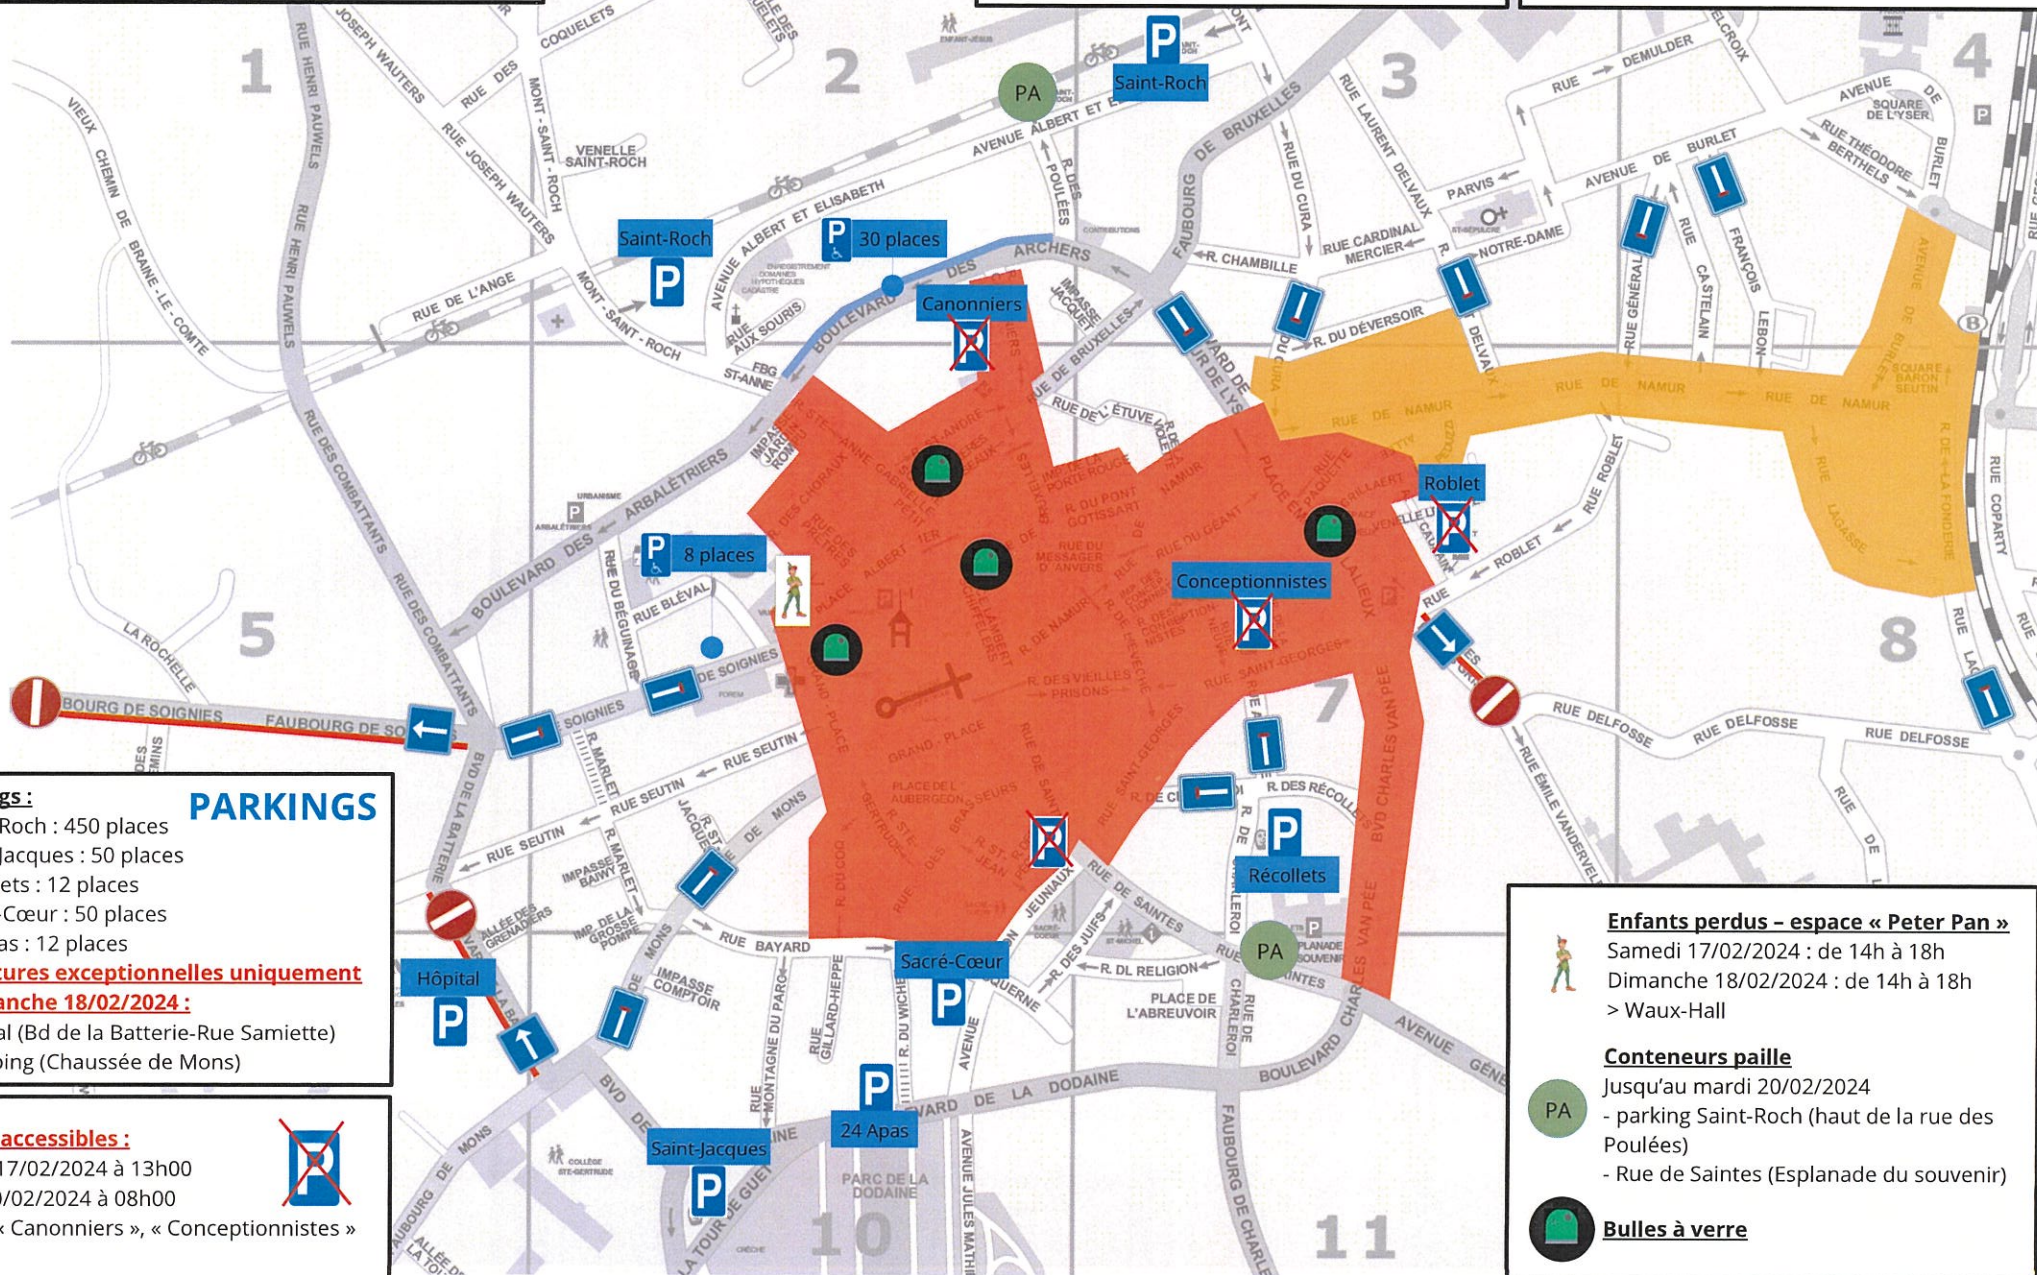

Interdiction circuler + stationner

Du samedi 17/02/2024 à 13h00

Au mardi 20/02/2024 à 08h00

Interdiction circuler + stationner

- Le samedi 17/02/2024, de 12h à 21h

- Le dimanche 18/02/2024, de 12h à 21h

Voie sans issue

Mise en sens unique :

- Faubourg de Soignies
- Boulevard de la Batterie
- Rue des Frères Grisleins

PARKINGS

- Parkings :**
- Saint-Roch : 450 places
 - Saint-Jacques : 50 places
 - Récollots : 12 places
 - Sacré-Cœur : 50 places
 - 24 Apas : 12 places
- Ouvertures exceptionnelles uniquement le dimanche 18/02/2024 :**
- Hôpital (Bd de la Batterie-Rue Samiette)
 - Shopping (Chaussée de Mons)

Parkings inaccessibles :

Du samedi 17/02/2024 à 13h00
 Au mardi 20/02/2024 à 08h00
 « Roblet », « Canonniers », « Conceptionnistes »

Enfants perdus - espace « Peter Pan »

Samedi 17/02/2024 : de 14h à 18h
 Dimanche 18/02/2024 : de 14h à 18h
 > Waux-Hall

Conteneurs paille

Jusqu'au mardi 20/02/2024

- parking Saint-Roch (haut de la rue des Poulées)
- Rue de Saintes (Esplanade du souvenir)

Bulles à verre

PA